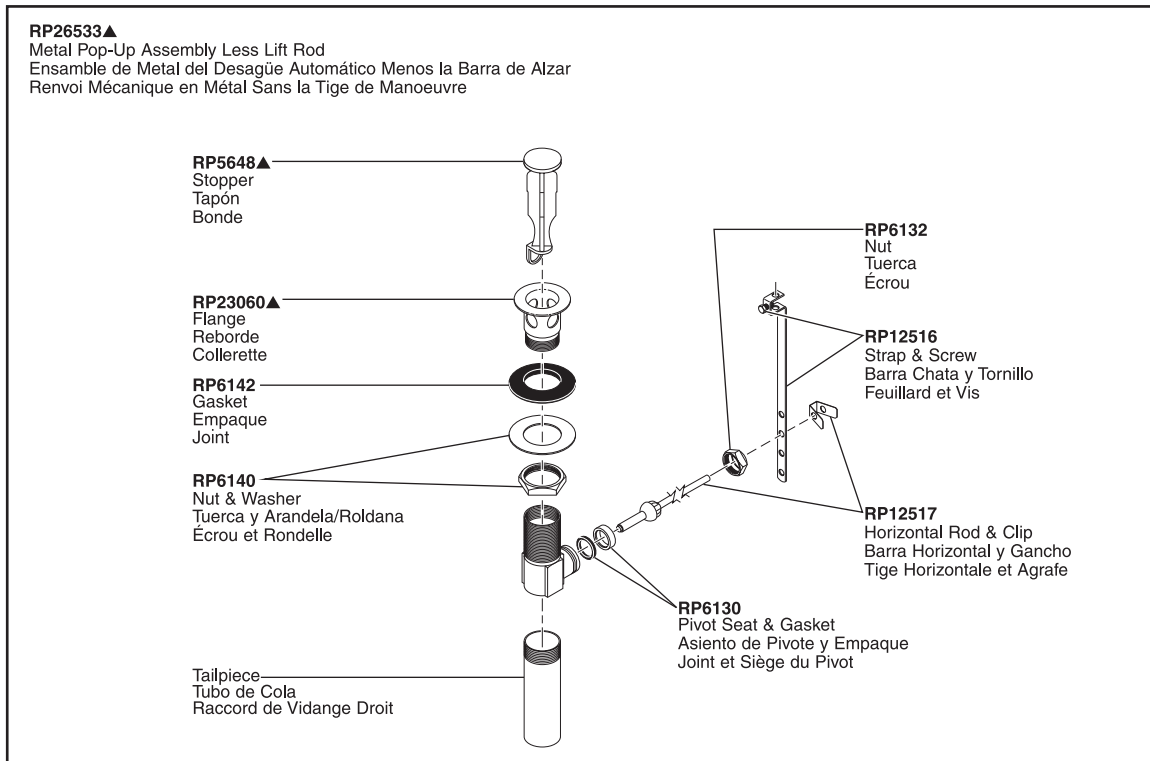

Metal Pop-Up Assembly Less Lift Rod

Renvoi Mécanique en Métal Sans la Tige de Manoeuvre

Ensamble de Metal del Desagüe Automático Menos la Barra de Alzar

Pop-Up Assembly

Model/Modelo/Modèle RP26533 Series/Series/Seria

▲Specify finish / Especificque el Acabado / Précisez le fini

POP-UP DRAINS