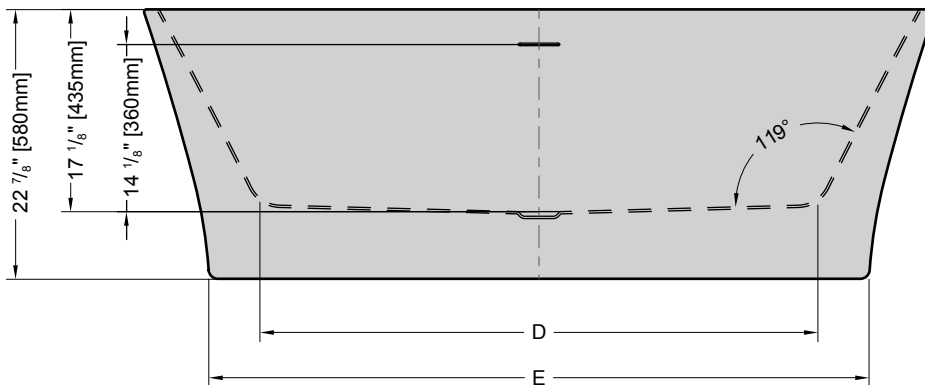

Model shown / Modèle présenté : Libretto (BZLI6731-18)

FEATURES / CARACTÉRISTIQUES :

- ◆ Sturdy construction with fibreglass reinforcement
Construction de fibre de verre solide renforcée
- ◆ Easy to clean white high-gloss surface
Surface blanche très brillante et facile d'entretien
- ◆ Spacious freestanding bathtub for better comfort
Baignoire spacieuse autoportante pour un confort accru
- ◆ cUPC classified certification
Certification cUPC
- ◆ 10-year limited warranty
Garantie limitée de 10 ans
- ◆ Easy to install ([see Instruction Manual](#))
Facile à installer ([Voir le manuel d'instruction](#))
- ◆ Pre-installed drain and overflow
Trop-plein et drain préinstallés pour une installation rapide
- ◆ Ø 1½" Tailpiece included
Tube de vidange de Ø 1½" inclus
- ◆ Compatible with Fleurco RapidConnect® drain for freestanding tubs
Compatible avec le drain de plancher Fleurco RapidConnect® pour baignoires autoportantes

Model Modèle	Net Weight Poids net		Capacity Capacité	
	LB	KG	US GAL	L
BZLI5931	110	50	54	205
BZLI6731	121	55	62	235

Tolerance on dimensions: $\pm \frac{1}{4}$ " [6 mm]
 Tolerance des dimensions: $\pm \frac{1}{4}$ " [6 mm]

Model Modèle	A	B	C	D	E
BZLI5931	59" 1500mm	56 5/8" 1440mm	29 1/2" 750mm	39 3/8" 1000mm	48" 1220mm
BZLI6731	67" 1700mm	64 1/2" 1640mm	33 1/2" 850mm	47 1/4" 1200mm	55 7/8" 1420mm