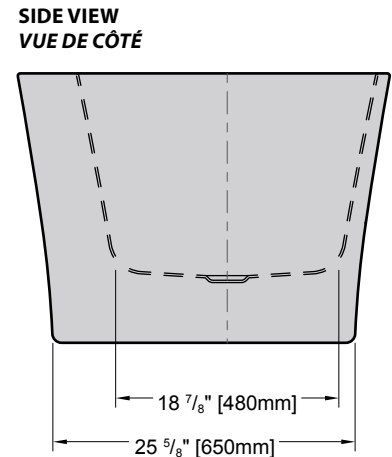

Model shown / Modèle présenté : Libretto (BZLI6731-18)

FEATURES / CARACTÉRISTIQUES :

- ◆ Sturdy construction with fibreglass reinforcement
Construction de fibre de verre solide renforcée
- ◆ Easy to clean white high-gloss surface
Surface blanche très brillante et facile d'entretien
- ◆ Spacious freestanding bathtub for better comfort
Baignoire spacieuse autoportante pour un confort accru
- ◆ cUPC classified certification
Certification cUPC
- ◆ 10-year limited warranty
Garantie limitée de 10 ans
- ◆ Easy to install ([see Instruction Manual](#))
Facile à installer ([Voir le manuel d'instruction](#))
- ◆ Pre-installed drain and overflow
Trop-plein et drain préinstallés pour une installation rapide
- ◆ Ø 1½" Tailpiece included
Tube de vidange de Ø 1½" inclus
- ◆ Compatible with Fleurco RapidConnect® drain for freestanding tubs
Compatible avec le drain de plancher Fleurco RapidConnect® pour baignoires autoportantes

Model Modèle	Net Weight Poids net		Capacity Capacité	
	LB	KG	US GAL	L
BZLI5931	110	50	54	205
BZLI6731	121	55	62	235

Tolerance on dimensions: $\pm \frac{1}{4}$ " [6 mm]
 Tolerance des dimensions: $\pm \frac{1}{4}$ " [6 mm]

Model Modèle	A	B	C	D	E
BZLI5931	59" 1500mm	56 5/8" 1440mm	29 1/2" 750mm	39 3/8" 1000mm	48" 1220mm
BZLI6731	67" 1700mm	64 1/2" 1640mm	33 1/2" 850mm	47 1/4" 1200mm	55 7/8" 1420mm