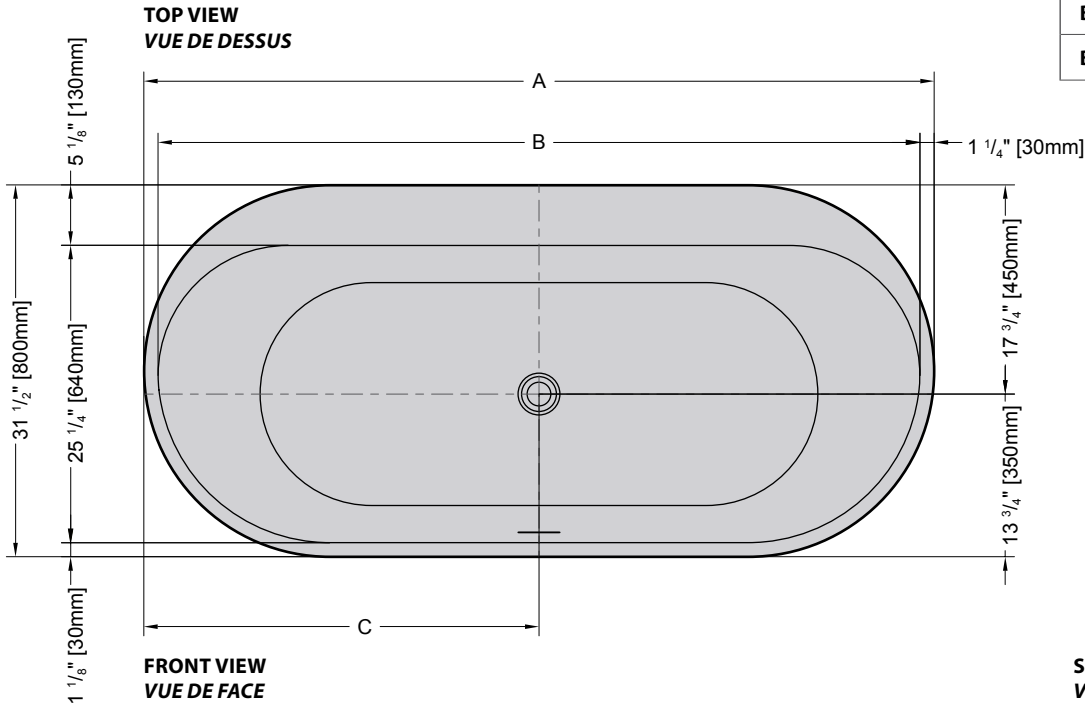

Model shown / Modèle présenté : Libretto (BZLI6731-18)

FEATURES / CARACTÉRISTIQUES :

- ◆ Sturdy construction with fibreglass reinforcement
Construction de fibre de verre solide renforcée
- ◆ Easy to clean white high-gloss surface
Surface blanche très brillante et facile d'entretien
- ◆ Spacious freestanding bathtub for better comfort
Baignoire spacieuse autoportante pour un confort accru
- ◆ cUPC classified certification
Certification cUPC
- ◆ 10-year limited warranty
Garantie limitée de 10 ans
- ◆ Easy to install ([see Instruction Manual](#))
Facile à installer ([Voir le manuel d'instruction](#))
- ◆ Pre-installed drain and overflow
Trop-plein et drain préinstallés pour une installation rapide
- ◆ Ø 1½" Tailpiece included
Tube de vidange de Ø 1½" inclus
- ◆ Compatible with Fleurco RapidConnect® drain for freestanding tubs
Compatible avec le drain de plancher Fleurco RapidConnect® pour baignoires autoportantes

Model Modèle	Net Weight Poids net		Capacity Capacité	
	LB	KG	US GAL	L
BZLI5931	110	50	54	205
BZLI6731	121	55	62	235

Tolerance on dimensions: $\pm \frac{1}{4}$ " [6 mm]
 Tolerance des dimensions: $\pm \frac{1}{4}$ " [6 mm]

Model Modèle	A	B	C	D	E
BZLI5931	59" 1500mm	56 5/8" 1440mm	29 1/2" 750mm	39 3/8" 1000mm	48" 1220mm
BZLI6731	67" 1700mm	64 1/2" 1640mm	33 1/2" 850mm	47 1/4" 1200mm	55 7/8" 1420mm